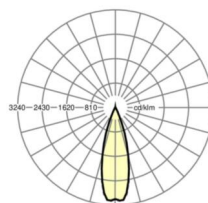

параметры

номер заказа	19440004200
код EAN	4020863397136
номер таможенного тарифа	94051190
Знак прохождения контроля	IP 20, класс защиты I, ENEC10 VDE, F, HACCP DIN10500/Food/IFS-пригодность для применения/BRC, Indoor, CE
Степень ударопрочности IK	IK03 (-20°C bis 25°C)
Температура окружения	ta -20°C в 25°C
Гарантийный срок	5 лет
Государственные программы поддержки	BEG - государственные субсидии для энергосберегающих зданий (действительна только для Германии)

электротехника

Балласт	Электронный драйвер (1 штука)
Мощность системы	68W
сетевое напряжение	230V/50Hz
автоматический предохранитель (пусковой ток)	10 штук/B10, 16 штук/B16, 10 штук/C10, 16 штук/C16
класс энергосбережения/Источник света	C

Оптика

Оснастка	LED, цветопередача/оттенок света CRI ≥ 80 / 6500K
Допуск для координаты цветности (MacAdam)	3SDCM
Фотобиологическая безопасность (светильник)	RG1
Номинальный световой поток	11335lm
Срок службы LED	50000h L80/B10 (Tq 25°C)
светоотдача светильников	166lm/W
Угол излучения	30° (C0) / 30° (C90)
UGR поп./вдоль	14.0 / 13.0

DEEP-LINK

<https://www.regiolux.de/ru/article/19440004200>

Ссылка	LED 12000lm 865
ηLB	100 %
Φ ↓/↑	99 % / 1 %
UGR поп./вдоль	14.0 / 13.0